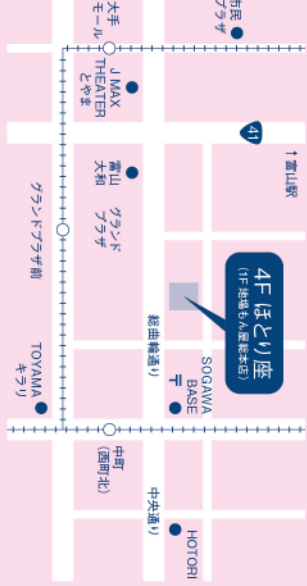

ほとり座

CINEMA & LIVE

富士市総曲輪3丁目3番16号ウエスビル4階
tel:1/076-422-0821 | email: info@hotori.jp

NEWS

ほとり座に カフェがオープン

新登場のスパイス・コーラを始め、自家製ドリンクやフレンチコーヒー等、劇場内でも楽しみ頂けます。カフェのみのご利用や待合い、ライブグッズもできます。

ほとり座

CINEMA & LIVE