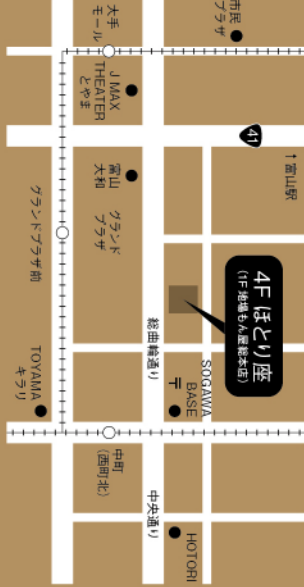

ほとり座

CINEMA & LIVE

NEWS

毎週月曜サービスデーが始めます!
一般料金が1,300円に、会員様にはダブルポイントプレゼント!

料金	一般	1,800円	学生・U20	1,000円
	シニア(60歳以上)	1,300円	小・中・高校生	500円
	会員	1,200円	未就学児	無料
	夫婦50割(どちらか50歳以上の二人連れ)	1人/1,200円		
	障がい者手帳提示(付き添いの方1名様まで同料金)	1,000円		

ほとり座

CINEMA & LIVE

富山市総曲輪3丁目3番16号ウエストビル4F
〒990-0821 TEL 076-422-0821

2/1(月)	2(火)	3(水)	4(木)	5(金)	6(土)	7(日)	8(月)	9(火)	10(水)	11(木・祝)	12(金)	13(土)	14(日)
ニューヨーク 親切なロシア料理店 10:00	ニューヨーク 親切なロシア料理店 10:00	ウルフワオーカー(宇) 10:00	ウルフワオーカー(宇) 10:00	ウルフワオーカー(宇) 10:00	ウルフワオーカー(宇) 19:50	ウルフワオーカー(宇) 19:50	ウルフワオーカー(宇) 19:50	ウルフワオーカー(宇) 19:50	ウルフワオーカー(宇) 19:50	ウルフワオーカー(宇) 19:50	ウルフワオーカー(宇) 19:50	ウルフワオーカー(宇) 19:50	ウルフワオーカー(宇) 19:50
ワンダフルライフ 12:30	ワンダフルライフ 12:30	ニューヨーク 朝が来る 12:30	ニューヨーク 朝が来る 12:30	ニューヨーク 朝が来る 12:30	ニューヨーク 朝が来る 12:30	ニューヨーク 朝が来る 12:30	ニューヨーク 朝が来る 12:30	ニューヨーク 朝が来る 12:30	ニューヨーク 朝が来る 12:30	ニューヨーク 朝が来る 12:30	ニューヨーク 朝が来る 12:30	ニューヨーク 朝が来る 12:30	ニューヨーク 朝が来る 12:30
ウルフワオーカー(歌) 16:30	ウルフワオーカー(歌) 16:30	ウルフワオーカー(宇) 19:50	ウルフワオーカー(宇) 19:50	ウルフワオーカー(宇) 19:50	ウルフワオーカー(宇) 19:50	ウルフワオーカー(宇) 19:50	ウルフワオーカー(宇) 19:50	ウルフワオーカー(宇) 19:50	ウルフワオーカー(宇) 19:50	ウルフワオーカー(宇) 19:50	ウルフワオーカー(宇) 19:50	ウルフワオーカー(宇) 19:50	ウルフワオーカー(宇) 19:50
白爪 18:30	白爪 18:30	白爪 18:30	白爪 18:30	白爪 18:30	白爪 18:30	白爪 18:30	白爪 18:30	白爪 18:30	白爪 18:30	白爪 18:30	白爪 18:30	白爪 18:30	白爪 18:30
白爪 18:30	白爪 18:30	白爪 18:30	白爪 18:30	白爪 18:30	白爪 18:30	白爪 18:30	白爪 18:30	白爪 18:30	白爪 18:30	白爪 18:30	白爪 18:30	白爪 18:30	白爪 18:30
白爪 18:30	白爪 18:30	白爪 18:30	白爪 18:30	白爪 18:30	白爪 18:30	白爪 18:30	白爪 18:30	白爪 18:30	白爪 18:30	白爪 18:30	白爪 18:30	白爪 18:30	白爪 18:30