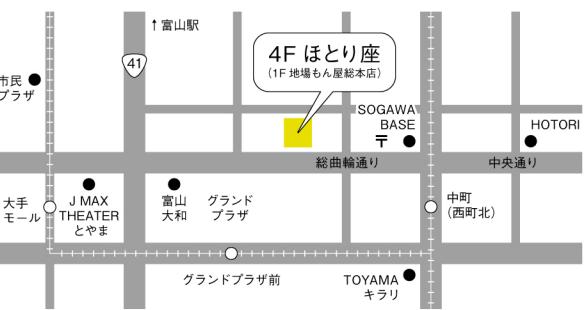

boird sound 映画祭

〈上映期間〉12/18 - 12/29 通常料金(※招待券・ポイント鑑賞不可)

映画評論家の樋口泰人が主宰するレーベル「boird」。機材は持ち込まず、映画館の音響能力を最大限に生かし、作品ごとに音響を調整して上映!

12/18 - 12/24

アメリカン・ユートピア

[2020/アメリカ/1時間47分] 監督:スパイク・リー
元「トーキング・ヘッズ」のデイヴィッド・パーンが発表した同名アルバムを原案に製作したブロードウェイのショーを映画として再構築。様々な国籍を持つ11人のアーティストとともに舞台の上を動き回り、現代の様々な問題について問いかける。

12/18・20・22・23・24

ストップ・メイキング・センス

[1984/アメリカ/1時間28分] 監督:ジョナサン・デミ
「トーキング・ヘッズ」が1983年12月にロサンゼルスで行なったライブの模様を収めたライブフィルム。

12/19・26

いとみち

[2021/日本/1時間56分]
監督・脚本:横浜聡子 出演:駒井蓮 / 豊川悦司
青森県・津軽を舞台に、メイドカフェで働く人見知りな津軽弁少女の奮闘と成長を描いた青春ドラマ。

12/25

MONOS

[2019/コロンビア・アルゼンチン・オランダ・ドイツ・スウェーデン・ウルグアイ・スイス・デンマーク/1時間42分] 監督・脚本:アレハンドロ・ランダス
山岳地帯で暮らす「狼」と呼ばれる8人の兵士たちの狂気が暴走しはじめる。

ほとり座 CINEMA & LIVE

富山市総曲輪3丁目3番16号ウイズビル4階
tel / 076-422-0821 mail / info@hotori.jp